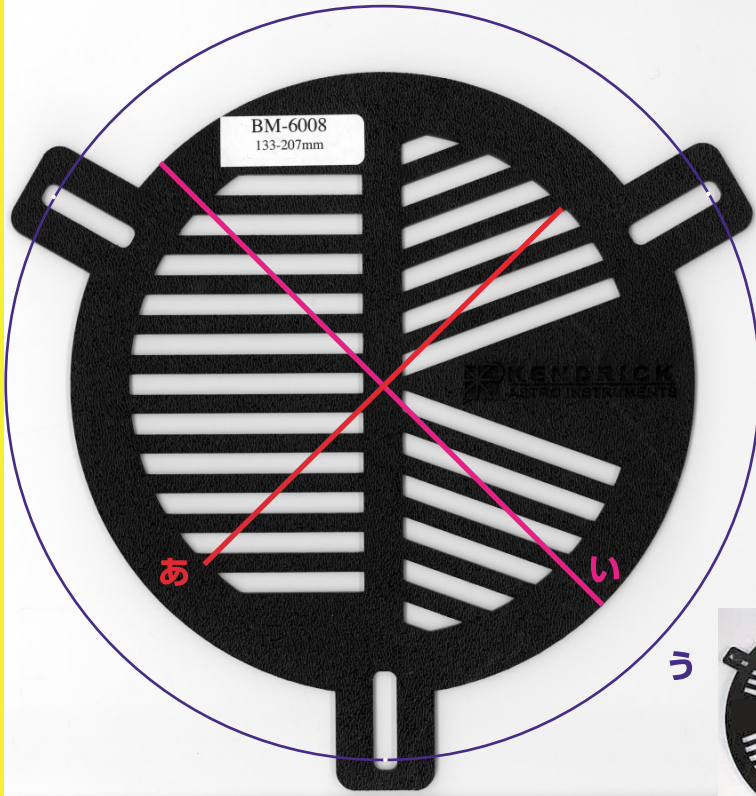

ケンドリック社製：ピント合わせグッズ「パーティノフ・マスク」

What is 「パーティノフ・マスク」？

ロシアの著名な天文家の「ポール・パーティノフ」氏により発案／開発された、デジタル機器での天体撮影や、より高度な眼視観望などを行なわれる皆様へ、適格なピント合わせを、客観的にそして迅速に行なって頂ける大変優れたピント調整用補助パーツです。これが「パーティノフ・マスク」です。

Attatch to 「パーティノフ・マスク」？

取付け方法はいたって簡単。右図のように望遠鏡の筒先に配置し、固定方法も付属品の「ラバーバンパー（右図）」を利用して、筒先箇所へ「ゴムの摩擦程度」を利用して押さえるだけ。簡単／確実な固定方法で、望遠鏡にも負担をかけません。

How to use 「パーティノフ・マスク」？

この「パーティノフ・マスク」には緻密に計算された「横／斜め」パターンの「スリット（切り込み）」が配置されています。このスリットの配置と長さ／幅等が重要で、これらのパターンが指定された箇所に配置されてこそ、「簡単に」「客観的に」「確実に」その時のピント合わせを効率的に行なう事が可能となるわけです。

う

← シュミカセ／反射用のマスク

※ケンドリック社では、様々な鏡筒光学系での使用を想定し、マスクのスリット幅を鏡筒の口径や焦点距離を問わずに効果的にご使用頂けるように独自に設計しています。
例えば同じ口径の望遠鏡で、異なるF値を有するそれぞれの鏡筒でも、この「ケンドリック社製」パーティノフ・マスクなら、得られる像の大きさに若干の違いがある程度で正しくお使い頂けます。

Price of 「パーティノフ・マスク」

BM6002	「あ」 φ70mm	「い」 φ80mm	「う」 φ98mm
BM6003	「あ」 φ79mm	「い」 φ87mm	「う」 φ107mm
BM6004	「あ」 φ86mm	「い」 φ102mm	「う」 φ133mm
BM6006	「あ」 φ105mm	「い」 φ126mm	「う」 φ151mm
BM6007	「あ」 φ110mm	「い」 φ137mm	「う」 φ165mm
BM6008	「あ」 φ127mm	「い」 φ157mm	「う」 φ182mm
BM6011	「あ」 φ161mm	「い」 φ185mm	「う」 φ210mm
BM6013	「あ」 φ199mm	「い」 φ229mm	「う」 φ252mm
BM6015	「あ」 φ235mm	「い」 φ270mm	「う」 φ295mm
BM6016	「あ」 φ249mm	「い」 φ294mm	「う」 φ318mm
BM6017	「あ」 φ279mm	「い」 φ317mm	「う」 φ338mm
BM6018	「あ」 φ305mm	「い」 φ340mm	「う」 φ351mm
BM6020	「あ」 φ355mm	「い」 φ395mm	「う」 φ409mm