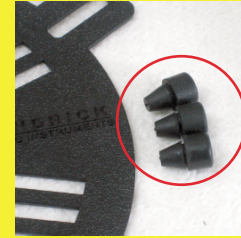

ケンドリック社製：ピント合わせグッズ「パーティノフ・マスク」

What is 「パーティノフ・マスク」？

ロシアの著名な天文家の「ポール・パーティノフ」氏により発案／開発された、デジタル機器での天体撮影や、より高度な眼視観望などを行なわれる皆様へ、適格なピント合わせを、客観的にそして迅速に行なって頂ける大変優れたピント調整用補助パーツです。これが「パーティノフ・マスク」です。

Attatch to 「パーティノフ・マスク」？

取付け方法はいたって簡単。右図のように望遠鏡の筒先に配置し、固定方法も付属品の「ラバーバンパー（右図）」を利用して、筒先箇所へ「ゴムの摩擦程度」を利用して押さえるだけ。簡単／確実な固定方法で、望遠鏡にも負担をかけません。

How to use 「パーティノフ・マスク」？

この「パーティノフ・マスク」には緻密に計算された「横／斜め」パターンの「スリット（切り込み）」が配置されています。このスリットの配置と長さ／幅等が重要で、これらのパターンが指定された箇所に配置されてこそ、「簡単に」「客観的に」「確実に」その時のピント合わせを効率的に行なう事が可能となるわけです。

う

← シュミカセ／反射用のマスク

※ケンドリック社では、様々な鏡筒光学系での使用を想定し、マスクのスリット幅を鏡筒の口径や焦点距離を問わずに効果的にご使用頂けるように独自に設計しています。
例えば同じ口径の望遠鏡で、異なるF値を有するそれぞれの鏡筒でも、この「ケンドリック社製」パーティノフ・マスクなら、得られる像の大きさに若干の違いがある程度で正しくお使い頂けます。

Price of 「パーティノフ・マスク」

BM6002	「あ」 φ70mm	「い」 φ80mm	「う」 φ98mm
BM6003	「あ」 φ79mm	「い」 φ87mm	「う」 φ107mm
BM6004	「あ」 φ86mm	「い」 φ102mm	「う」 φ133mm
BM6006	「あ」 φ105mm	「い」 φ126mm	「う」 φ151mm
BM6007	「あ」 φ110mm	「い」 φ137mm	「う」 φ165mm
BM6008	「あ」 φ127mm	「い」 φ157mm	「う」 φ182mm
BM6011	「あ」 φ161mm	「い」 φ185mm	「う」 φ210mm
BM6013	「あ」 φ199mm	「い」 φ229mm	「う」 φ252mm
BM6015	「あ」 φ235mm	「い」 φ270mm	「う」 φ295mm
BM6016	「あ」 φ249mm	「い」 φ294mm	「う」 φ318mm
BM6017	「あ」 φ279mm	「い」 φ317mm	「う」 φ338mm
BM6018	「あ」 φ305mm	「い」 φ340mm	「う」 φ351mm
BM6020	「あ」 φ355mm	「い」 φ395mm	「う」 φ409mm